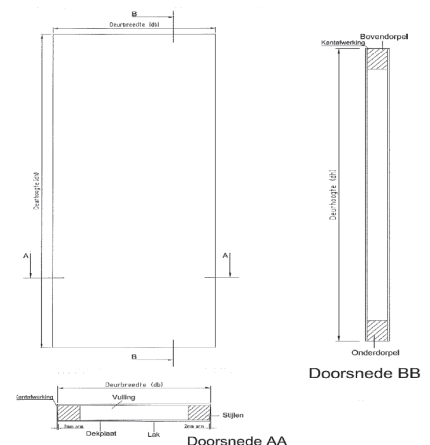

Opbouw

Svedex binnendeuren zijn verkrijgbaar met verschillende vulling. Afhankelijk van het type deur en toepassing (glas) is het aangeraden de juiste keuze te maken in celrooster, tubulair of massieve vulling. Bovendien is elke deur onderaan geseald met een blanke lak voor extra bescherming tegen vocht. Zoals ondernaast op de tekening te zien, ligt de deur niet dieper **in** het kozijn maar **vlak** uitgelijnd met het kozijn (2 mm) en geeft hierdoor een optische meerwaarde aan de complete set. De Svedex deuren en kozijnen zijn verkrijgbaar in stompe uitvoering in verschillende modellen. De kozijnen zijn standaard watervast MDF en -5+15 mm aanpasbaar. De deuren zijn mogelijk in rf30 Bnor ATG.

Het keurmerk voor verantwoord bosbeheer

Het verantwoordelijkheidslabel

Onze klanten kunnen er zeker van zijn dat wij als FSC-gecertificeerde onderneming onze grondstoffen enkel aankopen bij bedrijven die een duurzaam bosbeheer ondersteunen.

Superlak®

- Kant-en-klaar afgelakt
- Ongekend duurzame lak
- Ongevoelig voor zonlicht
- Milieuvriendelijk
- Uitermate slijt- en krasvast
- Afwasbaar en makkelijk te onderhouden
- 100% oplosmiddelvrij
- Tijds winst ten opzichte van schilderdeur
- Geen nagelgaten weg te werken
- 10 jaar garantie

Deur-kozijn stomp