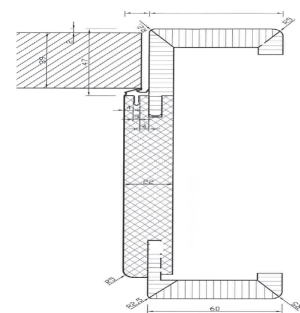

Doorsnede van deur in kozijn