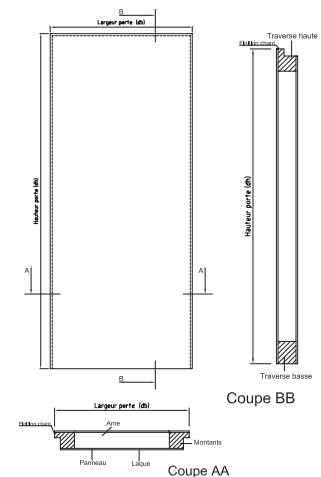

Construction :

Les portes Svedex sont disponibles avec plusieurs choix dans l'âme de la porte. L'entièreté de la gamme est disponible à chant plat et à recouvrement. De plus, un produit est appliqué sur le bas de chaque porte, ce qui augmente la résistance à l'humidité. La porte et l'huisserie Svedex se situent sur le même plan, ce qui lui donne son design unique et personnel. Les huisseries Svedex sont proposées en MDF hydrofugé, ce qui garantit une résistance à l'humidité. l'huisserie Svedex est réglable de - 5 mm à +15 mm (confort au niveau du placement). Le bloc-porte Svedex est disponible en coupe-feu RF30 mm avec le certificat Benor ATG (valable en Belgique).

Responsabilité :

Svedex peut certifier que ces produits répondent à la norme FSC. Svedex se fournit uniquement avec des matériaux provenant d'entreprises qui soutiennent la gestion durable de nos forêts.

Svedex :

- Large choix.
- Superlak EPC, durable et résistant aux rayures.
- Couleur durable, résistant au rayon du soleil (UV).
- Facilité d'entretien.
- 10 ans de garantie.
- Procédé de laquage sans solvant, produit FSC.

Porte à recouvrement