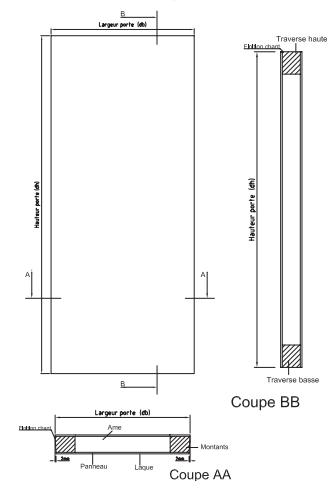

Porte à chant plat