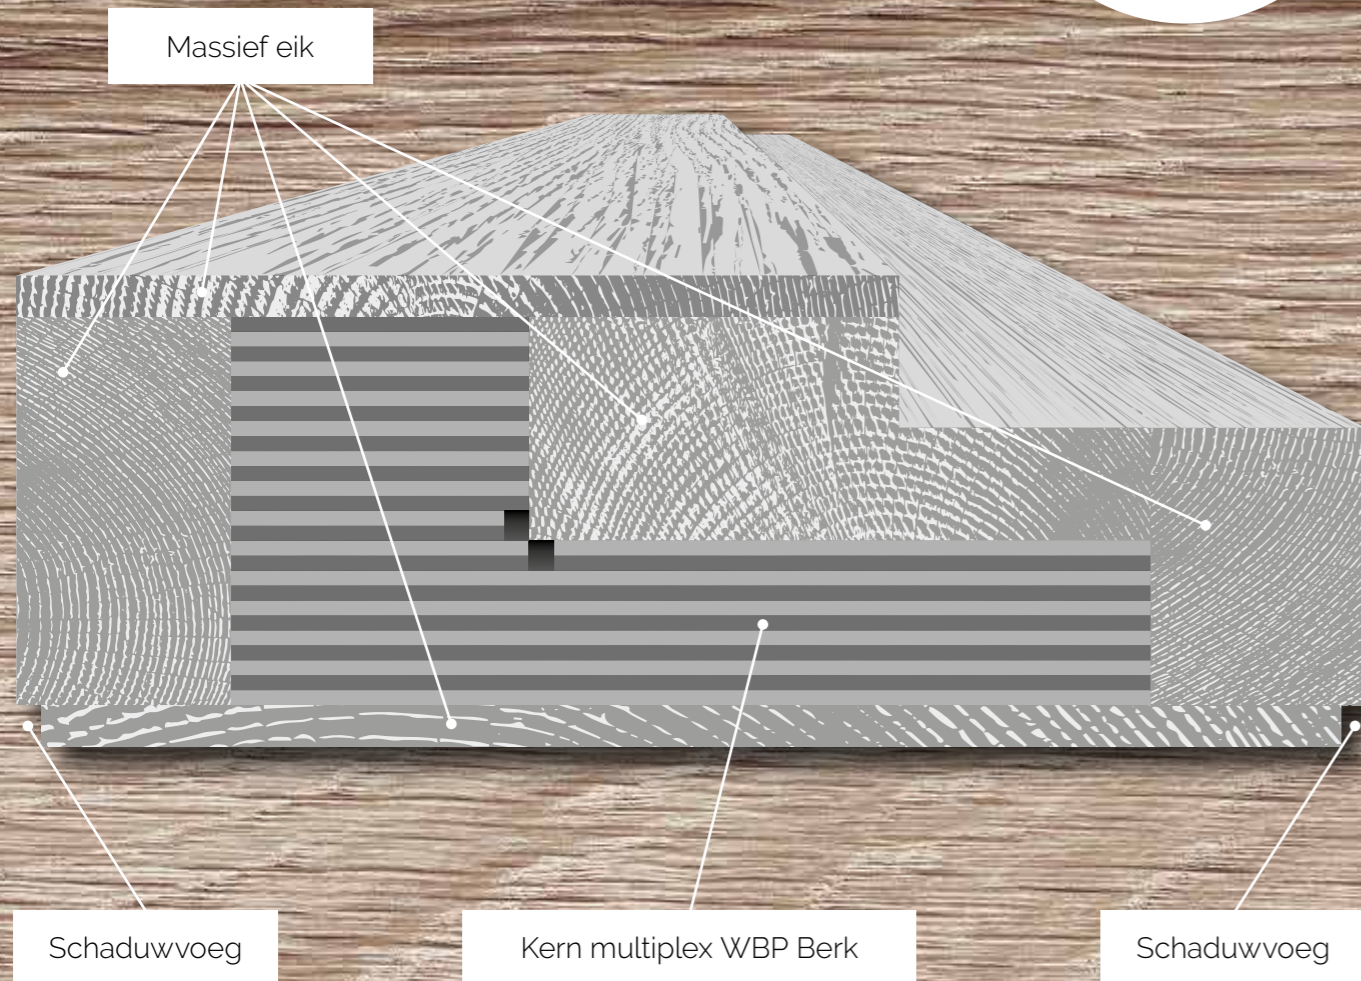

Uiterst stabiel vanwege de engineered constructie. Deuraanslag in massief eik. Verkrijgbaar in alle standaardmaten en als maatwerk.

WBP Berk/Eik Dikfineer met geïntegreerde massieve omlijsting.

Een subliem product in bij de deur passend eiken fineerkwaliteit (extra rustiek, rustiek, bis, 1ste keus of balkenhout), oppervlaktebewerking (glad, geborsteld of lintgezaagd) en alle afwerkingen.

Standaard
blokkader Eik

Blokkader met
geïntegreerde
massieve omlijsting

BREENBELGIUM

excludoors

In onze showroom zijn onder meer de seriën Elegance eik, Parketdeuren en de nieuwe Parketdeur in Balkenhout opgesteld. Het is de moeite waard om deze te komen bekijken, want in de realiteit zijn deze deuren vele malen mooier dan op een foto.