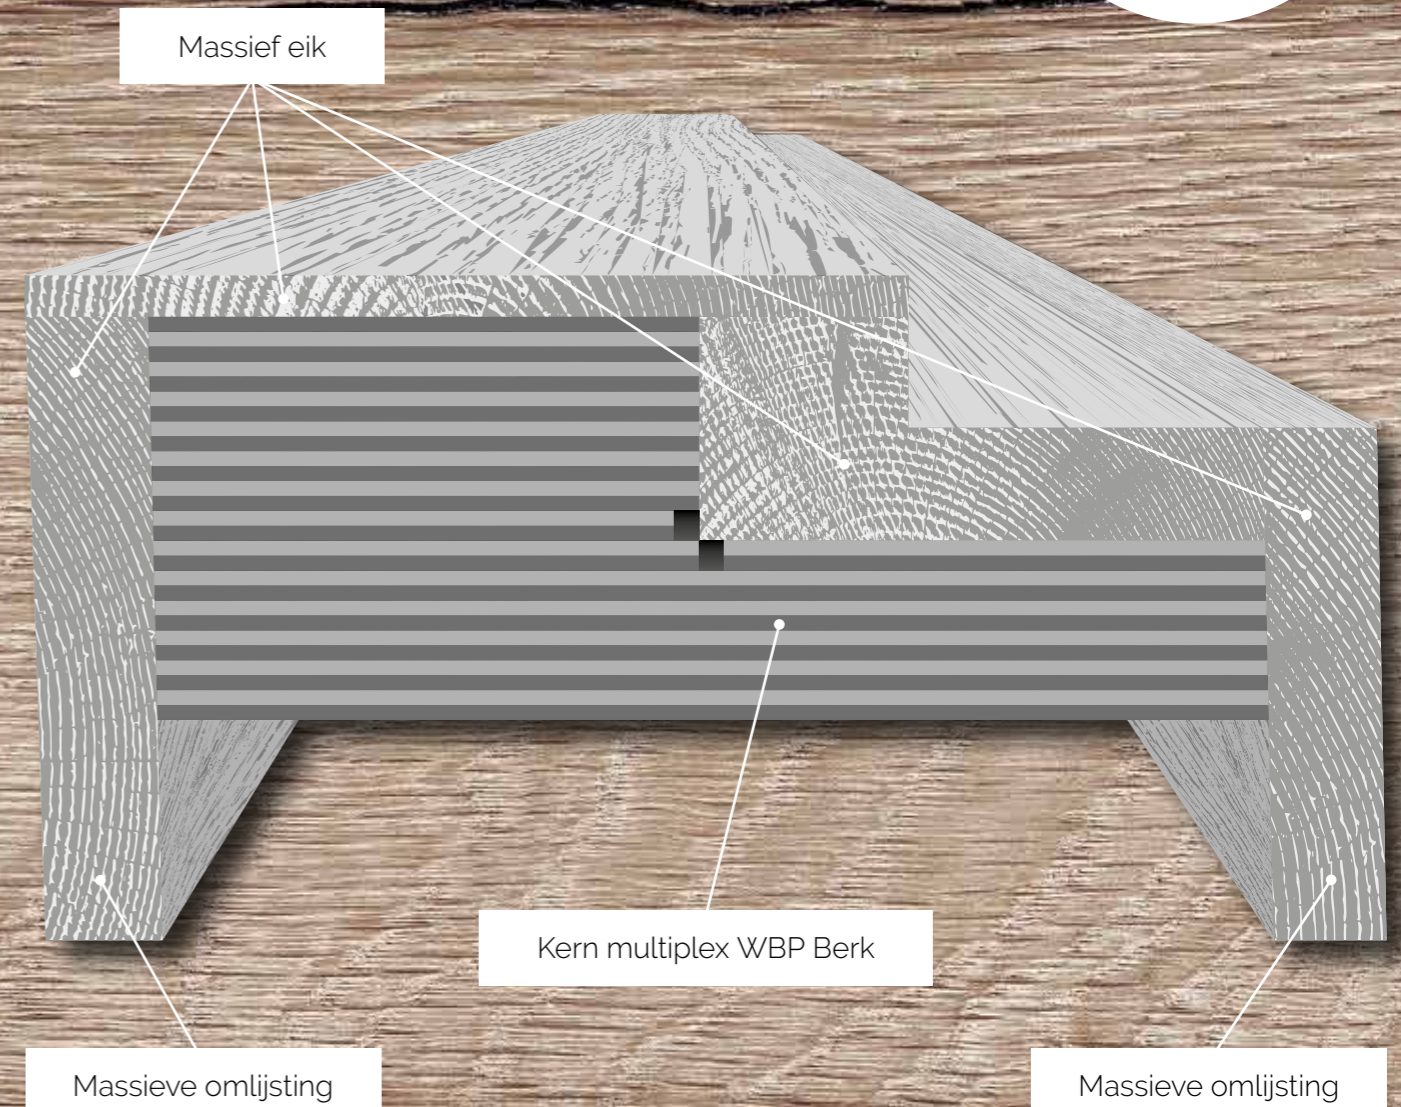

Uiterst stabiel vanwege de engineered constructie. Deuraanslag in massief eik. Verkrijgbaar in alle standaardmaten en als maatwerk.

WBP Berk/Eik Dikfineer met geïntegreerde massieve omlijsting.

Een subliem product in bij de deur passend eiken fineerkwaliteit (extra rustiek, rustiek, bis, 1ste keus of balkenhout), oppervlaktebewerking (glad, geborsteld of lintgezaagd) en alle afwerkingen.

Standaard
blokkader Eik

Blokkader met
geïntegreerde
massieve omlijsting

BREENBELGIUM

excludoors

In onze showroom zijn onder meer de seriën Elegance eik, Parketdeuren en de nieuwe Parketdeur in Balkenhout opgesteld. Het is de moeite waard om deze te komen bekijken, want in de realiteit zijn deze deuren vele malen mooier dan op een foto.