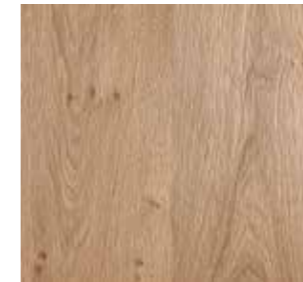

Ruw oppervlak
Gekleurd naturel wit